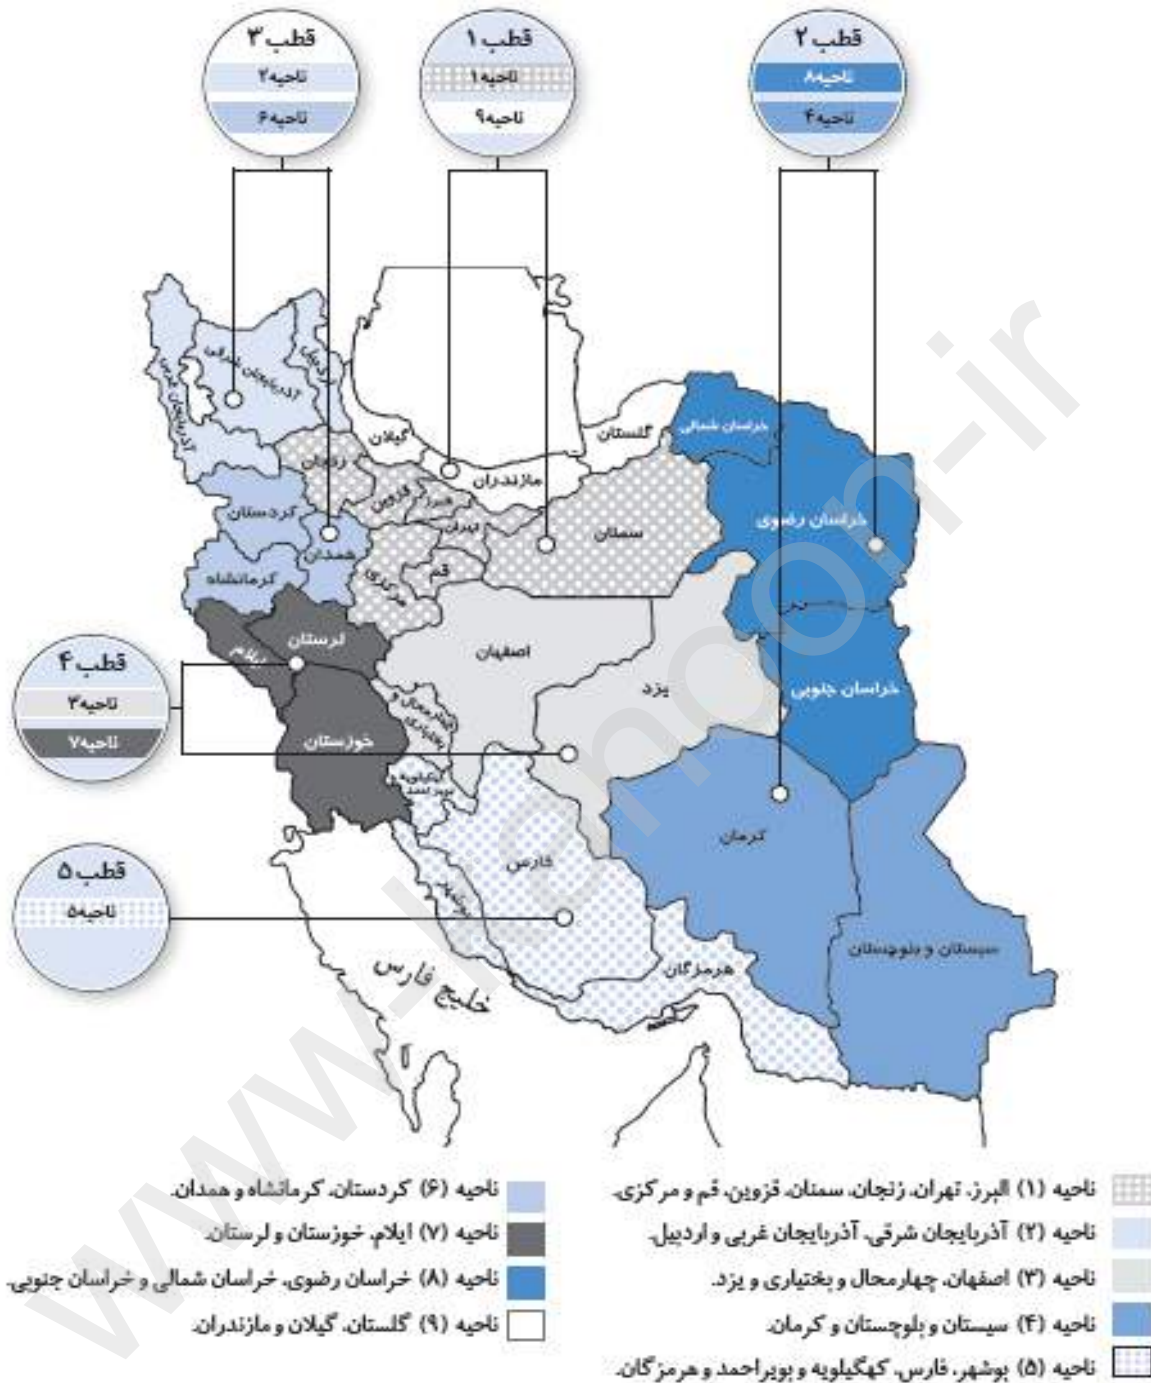

نقشه ناحیه‌ها و قطب‌های بومی

با نگاهی به این نقشه و با توجه به منطقه بومی خود، می‌توانید حدس بزنید احتمال قبولی شما در دانشگاه‌های چه مناطقی بیشتر است.

تعیین استان بومی داوطلب

- ملاک تعیین استان بومی سه سال آخر تحصیلات دبیرستان یا هنرستان است.
- در صورتی که سه سال آخر تحصیلات فرد در یک استان نباشد یا در خارج از کشور باشد، استان محل تولد، استان بومی او خواهد بود.